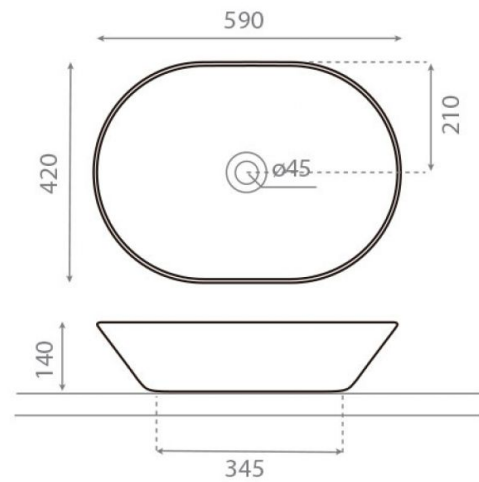

## Ref. 4037N CRU

588x422x138

### Características

Lavabo sin rebosadero.  
Compatible con encimeras Bathco.  
Peso neto kg, peso con caja kg.  
Unidades por palet: .  
Medidas: 598x408x139